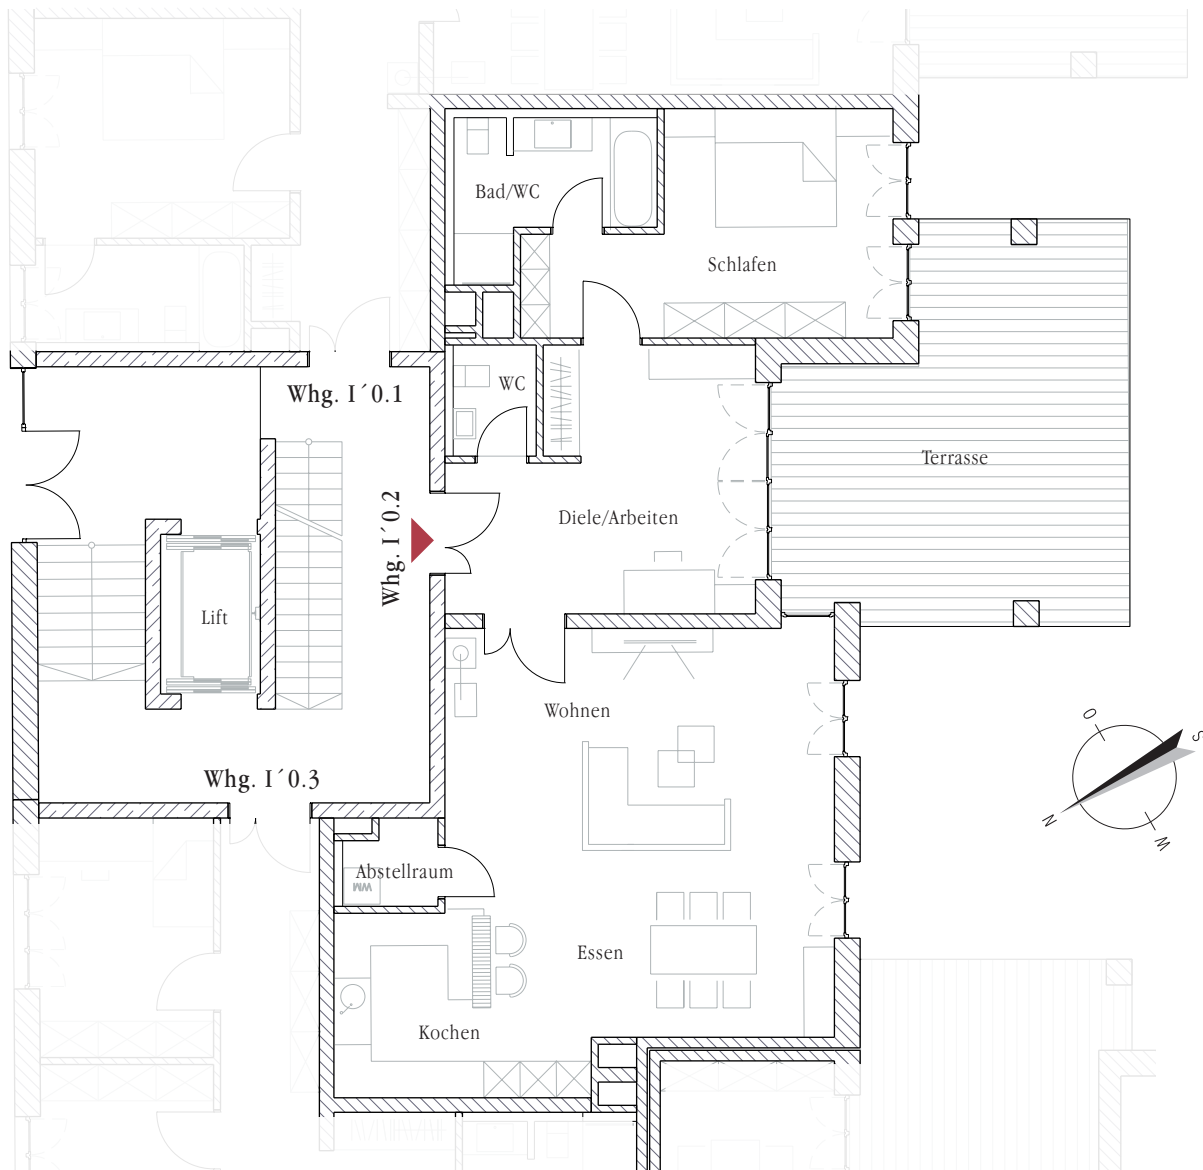

2 1/2-ZIMMER-WOHNUNG

ERDGESCHOSS

HAUS I Wohnung Nr. 0.2

ca. 119 m²

Maßstab ca. 1:125

UNSERE EINZIGE 2 1/2-ZIMMER-WOHNUNG

FLÄCHEN (IN CA.-ANGABEN)

Wohnen/Kochen	51,61 m ²
Schlafen	18,99 m ²
Diele/Arbeiten	19,89 m ²
Abstellraum	1,96 m ²
Bad/WC	7,57 m ²
WC	2,61 m ²
Terrasse*	16,26 m ²
Gesamt	118,89 m²
Gartenanteil*	63,50 m ²