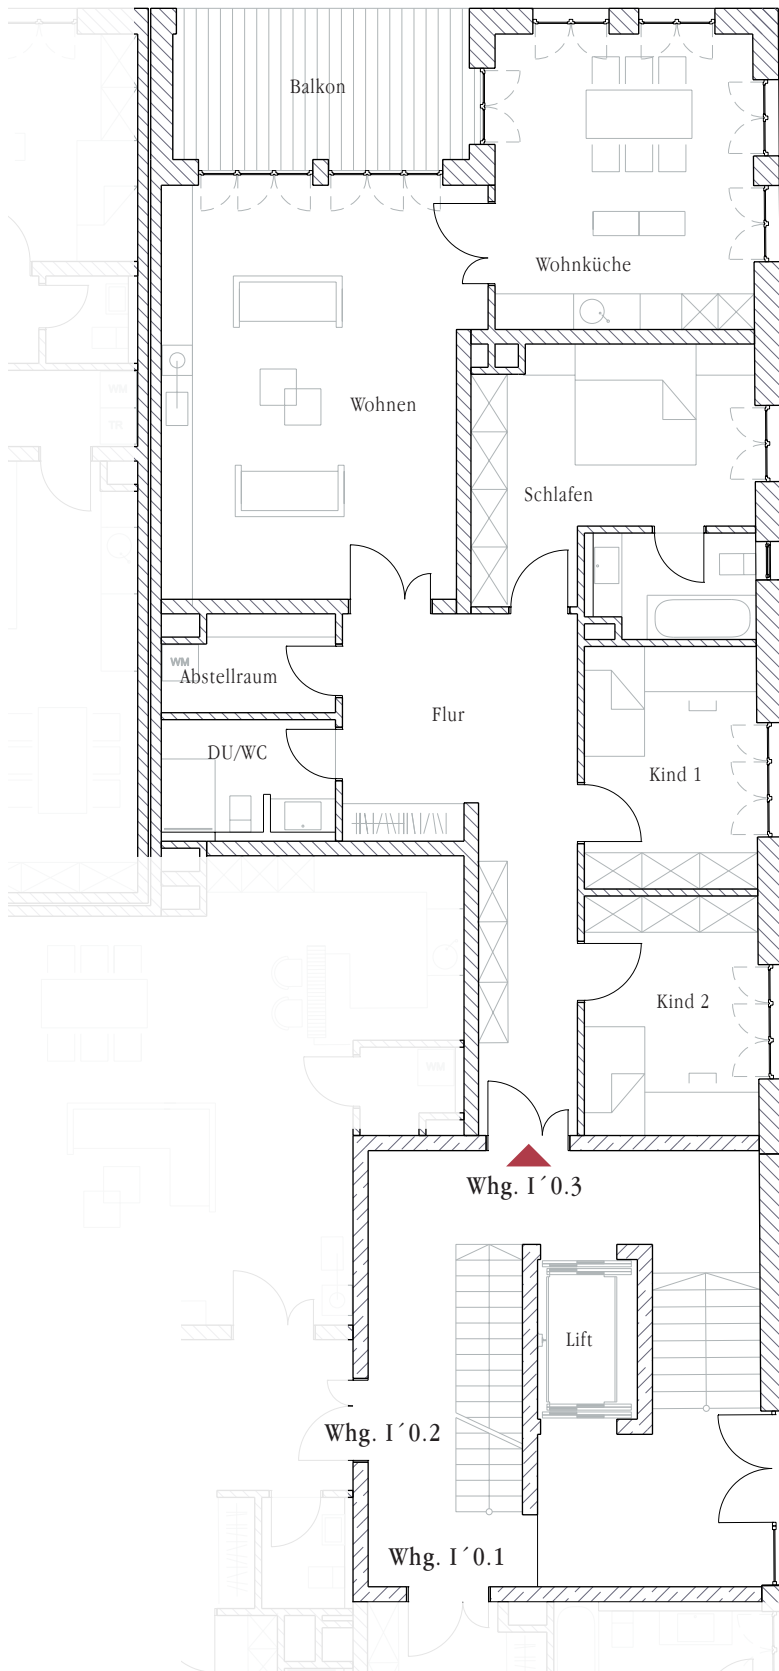

5-ZIMMER-WOHNUNG

ERDGESCHOSS

HAUS I Wohnung Nr. 0.3

ca. 139 m²

Maßstab ca. 1:125

FLÄCHEN (IN CA.-ANGABEN)

<i>Wohnen</i>	<i>35,47 m²</i>
<i>Wohnküche</i>	<i>21,64 m²</i>
<i>Schlafen</i>	<i>15,49 m²</i>
<i>Kind 1</i>	<i>11,55 m²</i>
<i>Kind 2</i>	<i>11,50 m²</i>
<i>Flur/Garderobe</i>	<i>21,57 m²</i>
<i>Abstellraum</i>	<i>3,70 m²</i>
<i>Bad/WC</i>	<i>5,12 m²</i>
<i>Dusche/WC</i>	<i>5,41 m²</i>
<i>Balkon*</i>	<i>7,20 m²</i>
<i>Gesamt</i>	<i>138,65 m²</i>