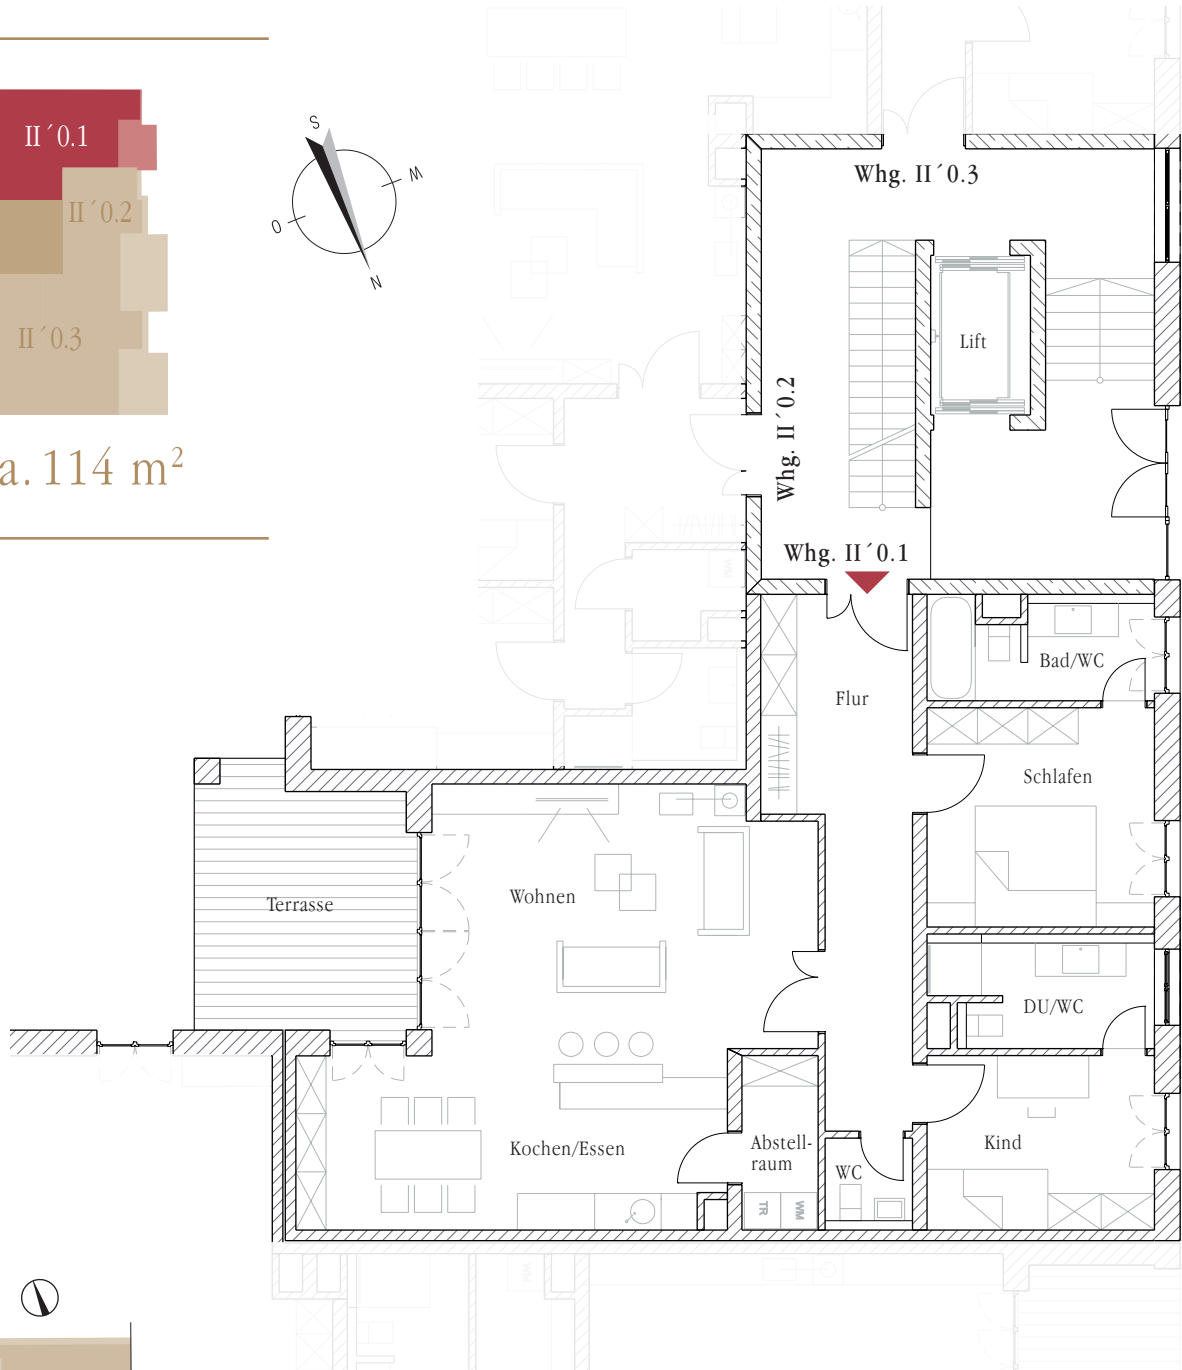

3-ZIMMER-WOHNUNG

ERDGESCHOSS

HAUS II Wohnung Nr. 0.1

ca. 114 m²

Maßstab ca. 1:125

FLÄCHEN (IN CA.-ANGABEN)

<i>Wohnen/Essen/Kochen</i>	<i>47,66 m²</i>
<i>Schlafen</i>	<i>13,62 m²</i>
<i>Kind</i>	<i>10,86 m²</i>
<i>Flur/Garderobe</i>	<i>16,60 m²</i>
<i>Abstellraum</i>	<i>3,33 m²</i>
<i>Bad/WC</i>	<i>6,09 m²</i>
<i>Dusche/WC</i>	<i>6,15 m²</i>
<i>WC</i>	<i>2,05 m²</i>
<i>Terrasse*</i>	<i>7,23 m²</i>
<i>Gesamt</i>	<i>113,59 m²</i>