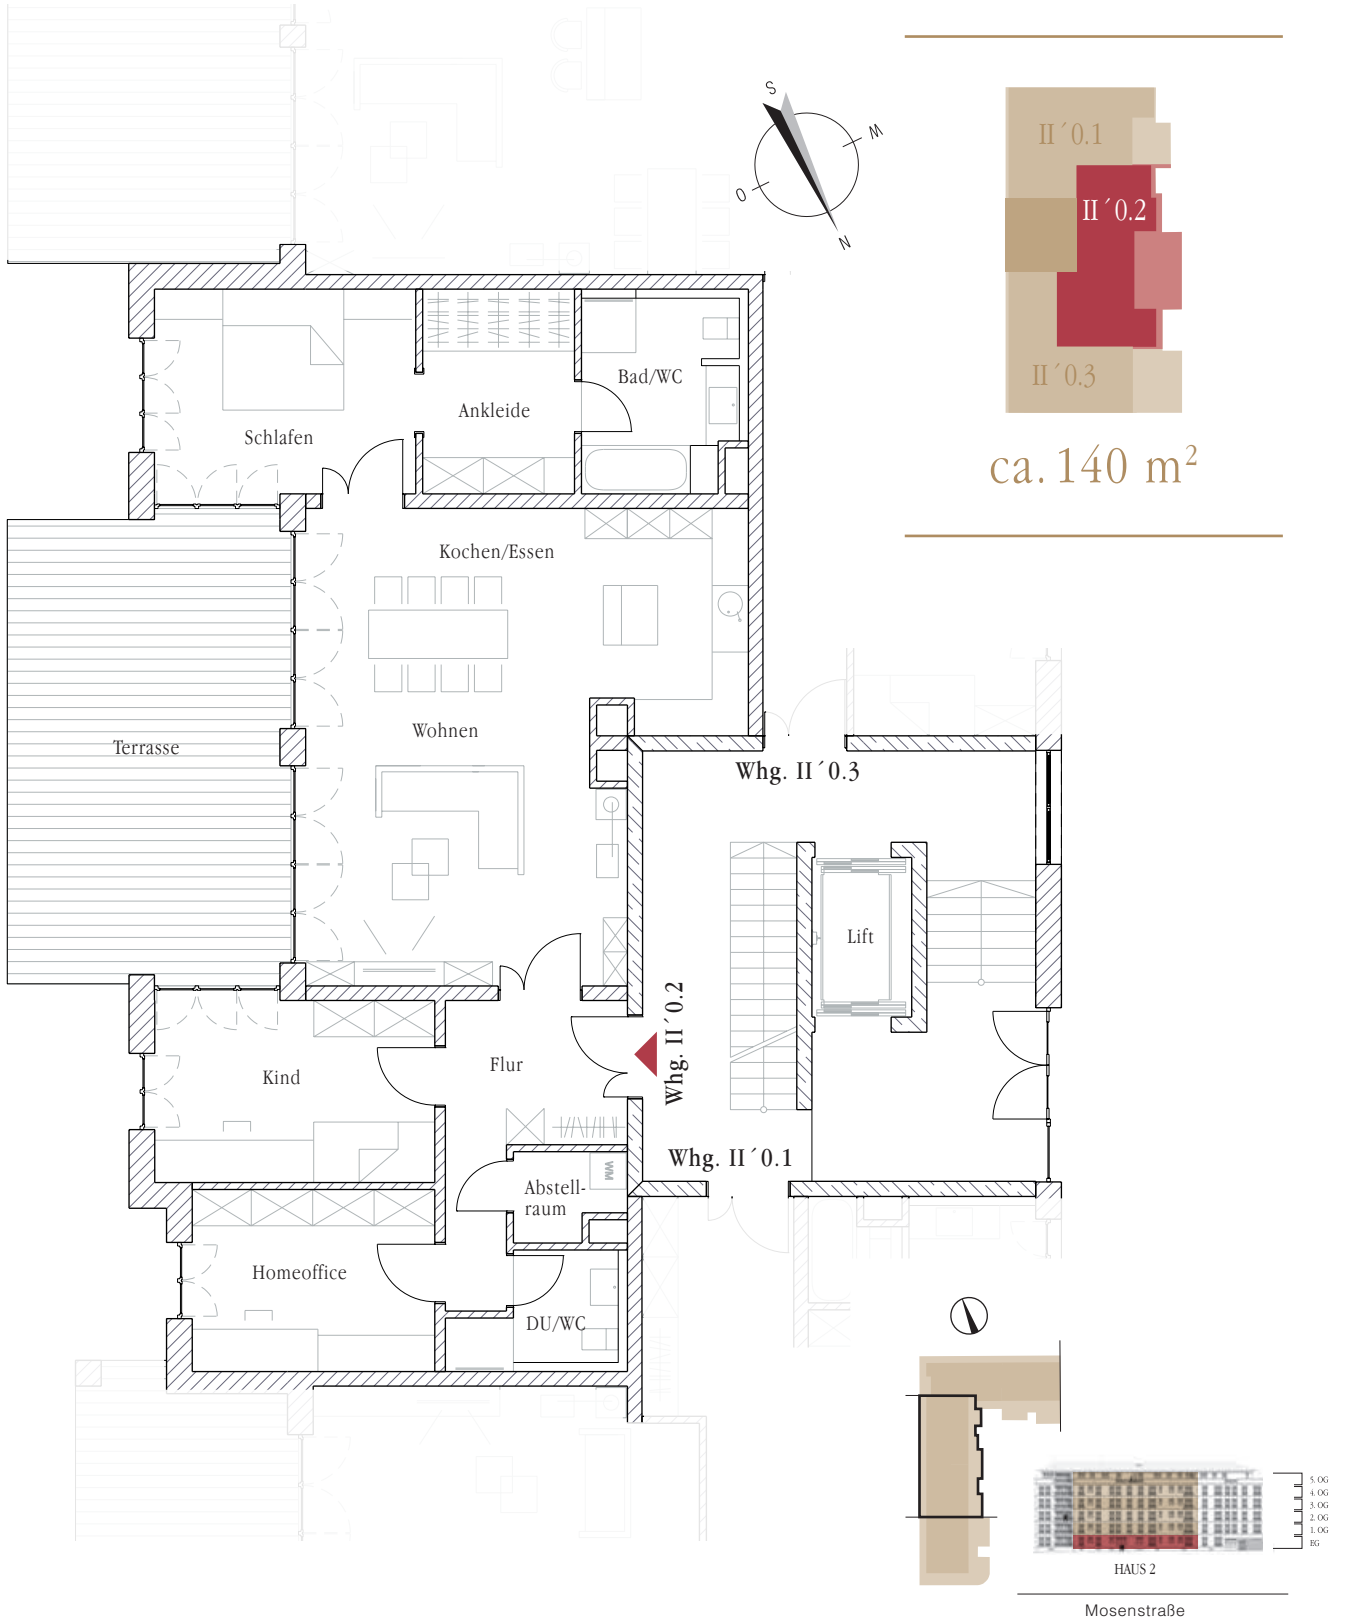

4 1/2-ZIMMER-WOHNUNG

ERDGESCHOSS

HAUS II Wohnung Nr. 0.2

Maßstab ca. 1:125

FLÄCHEN (IN CA.-ANGABEN)

<i>Wohnen/</i>	
<i>Essen/Kochen</i>	49,34 m ²
<i>Schlafen</i>	15,05 m ²
<i>Ankleide</i>	8,32 m ²
<i>Kind</i>	13,91 m ²
<i>Home-Office</i>	12,07 m ²
<i>Flur/Garderobe</i>	9,59 m ²
<i>Abstellraum</i>	2,37 m ²
<i>Bad/WC</i>	8,47 m ²
<i>Dusche/WC</i>	4,34 m ²
<i>Terrasse*</i>	16,93 m ²
<i>Gesamt</i>	140,39 m²
<i>Gartenanteil*</i>	111,33 m ²