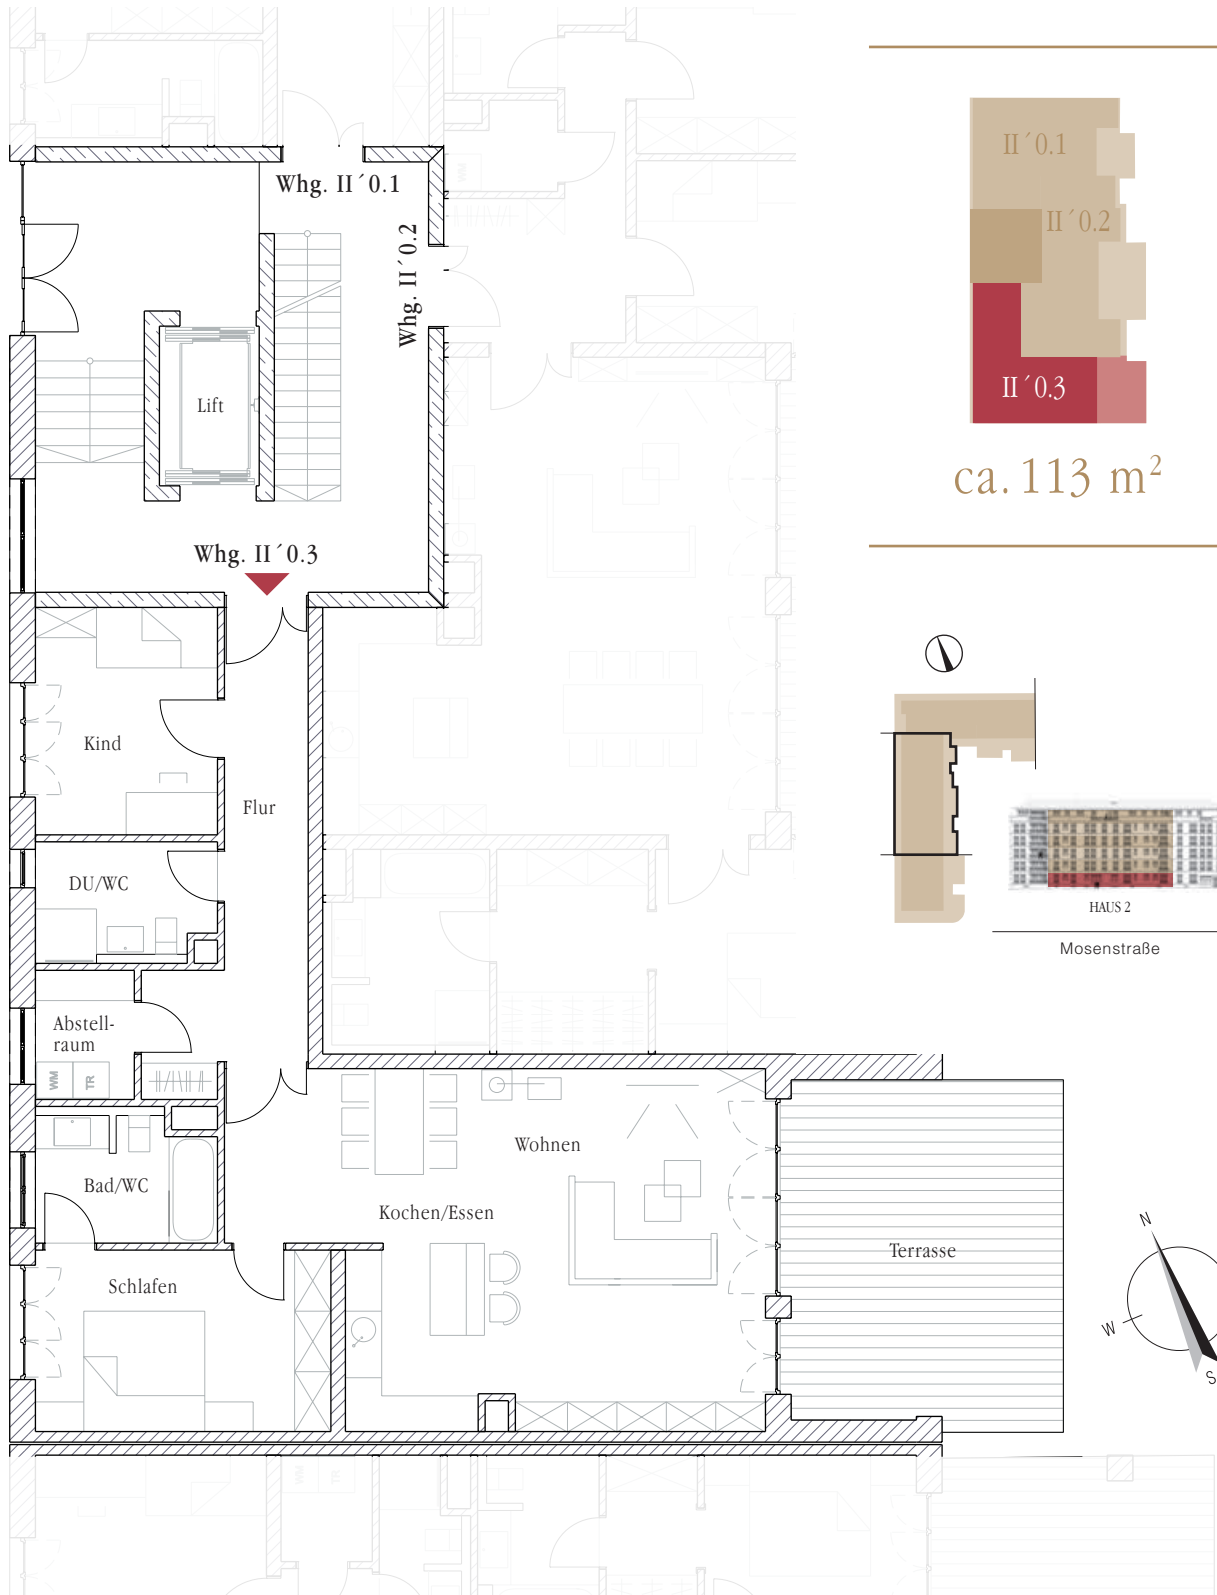

3-ZIMMER-WOHNUNG

ERDGESCHOSS

HAUS II Wohnung Nr. 0.3

ca. 113 m²

Mosenstraße

Maßstab ca. 1:125

FLÄCHEN (IN CA.-ANGABEN)

| | |
|----------------------------|-----------------------------|
| <i>Wohnen/Essen/Kochen</i> | <i>46,88 m²</i> |
| <i>Schlafen</i> | <i>14,73 m²</i> |
| <i>Kind</i> | <i>11,43 m²</i> |
| <i>Flur/Garderobe</i> | <i>12,94 m²</i> |
| <i>Abstellraum</i> | <i>3,38 m²</i> |
| <i>Bad/WC</i> | <i>6,04 m²</i> |
| <i>Dusche/WC</i> | <i>5,34 m²</i> |
| <i>Terrasse*</i> | <i>12,64 m²</i> |
| <i>Gesamt</i> | <i>113,38 m²</i> |
| <i>Gartenanteil*</i> | <i>46,67 m²</i> |